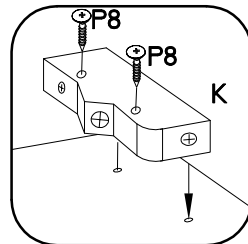

60 G-72 1F

KUH.30004  
KUH.40009

Ersatzteil Nummer	Dimension
KUH.10026 x2	715x290x16
KUH.30004 x2	566x250x16
KUH.40009 x2	567x276x16
KUH.60021	713x585x2,5
KUH.70611	596x713x16

A	B	E1	HG	J	K
8	8	8	2	8	2
O	P5	P7	P8	S	U
1	4	8-10	4	1	2

ISM-KUH-02149

±8x30mm  A 8	±35/0mm  HG 2	±3.5x13mm  P5 4	±4.0x30mm  P8 4	 K 2
---	--	--	--	--

2

6,4 x 50mm

B

4

O

1

E1

4

KUH.40009

KUH.10026

KUH.40009

E1

3

6,4 x 50mm

LEFT

RIGHT

KUH.70611

KUH.70611

L=192mm	M4x22mm
	
S	U
1	2

VARIANT HIGH GLOSS