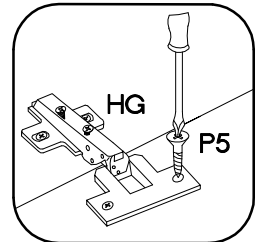

60 G-72 1F

KUH.30004  
KUH.40009

Ersatzteil Nummer	Dimension
KUH.10026 x2	715x290x16
KUH.30004 x2	566x250x16
KUH.40009 x2	567x276x16
KUH.60021	713x585x2,5
KUH.70611	596x713x16

A	B	E1	HG	J	K
8	8	8	2	8	2
O	P5	P7	P8	S	U
1	4	8-10	4	1	2

ISM-KUH-02149

±8x30mm  A 8	±35/0mm  HG 2	±3.5x13mm  P5 4	±4.0x30mm  P8 4	 K 2
---	--	--	--	--

2

6,4 x 50mm

B

4

O

1

E1

4

KUH.40009

KUH.10026

KUH.40009

E1

3

6,4 x 50mm

LEFT

RIGHT

KUH.70611

KUH.70611

L=192mm	M4x22mm
	
S	U
1	2

VARIANT HIGH GLOSS