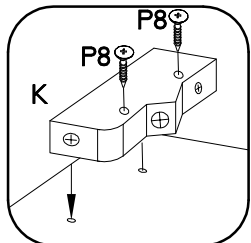

60 G-72 1F

KUH.30004  
KUH.40009

Ersatzteil Nummer	Dimension
KUH.10026 x2	715x290x16
KUH.30004 x2	566x250x16
KUH.40009 x2	567x276x16
KUH.60021	713x585x2,5
KUH.70611	596x713x16

A	B	E1	HG	J	K
8	8	8	2	8	2
O	P5	P7	P8	S	U
1	4	8-10	4	1	2

ISM-KUH-02149

±8x30mm  A 8	±35/0mm  HG 2	±3.5x13mm  P5 4	±4.0x30mm  P8 4	 K 2
---	--	--	--	--

2

6,4 x 50mm

B

4

O

1

E1

4

KUH.40009

KUH.10026

KUH.40009

E1

3

6,4 x 50mm

LEFT

RIGHT

KUH.70611

KUH.70611

L=192mm	M4x22mm
	
S	U
1	2

VARIANT HIGH GLOSS