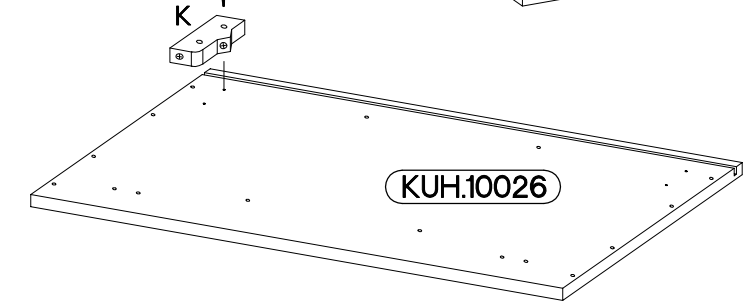

60 G-72 1F

KUH.30004  
KUH.40009

Ersatzteil Nummer	Dimension
KUH.10026 x2	715x290x16
KUH.30004 x2	566x250x16
KUH.40009 x2	567x276x16
KUH.60021	713x585x2,5
KUH.70611	596x713x16

A	B	E1	HG	J	K
8	8	8	2	8	2
O	P5	P7	P8	S	U
1	4	8-10	4	1	2

ISM-KUH-02149

±8x30mm  A 8	±35/0mm  HG 2	±3.5x13mm  P5 4	±4.0x30mm  P8 4	 K 2
---	--	--	--	--

2

6,4 x 50mm

B

4

O

1

E1

4

KUH.40009

KUH.10026

KUH.40009

E1

3

6,4 x 50mm

LEFT

RIGHT

KUH.70611

KUH.70611

L=192mm	M4x22mm
	
S	U
1	2

VARIANT HIGH GLOSS