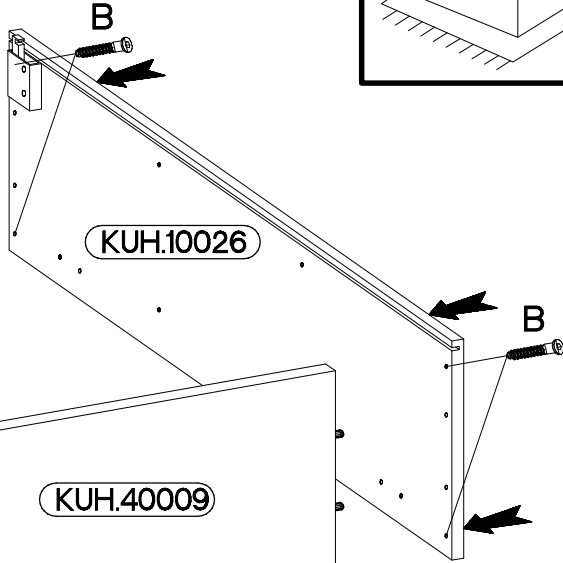

60 G-72 1F

KUH.30004  
KUH.40009

Ersatzteil Nummer	Dimension
KUH.10026 x2	715x290x16
KUH.30004 x2	566x250x16
KUH.40009 x2	567x276x16
KUH.60021	713x585x2,5
KUH.70611	596x713x16

A	B	E1	HG	J	K
8	8	8	2	8	2
O	P5	P7	P8	S	U
1	4	8-10	4	1	2

ISM-KUH-02149

±8x30mm  A 8	±35/0mm  HG 2	±3.5x13mm  P5 4	±4.0x30mm  P8 4	 K 2
---	--	--	--	--

2

6,4 x 50mm

B

4

O

1

E1

4

KUH.40009

KUH.10026

KUH.40009

E1

3

6,4 x 50mm

LEFT

RIGHT

KUH.70611

KUH.70611

L=192mm	M4x22mm
	
S	U
1	2

VARIANT HIGH GLOSS