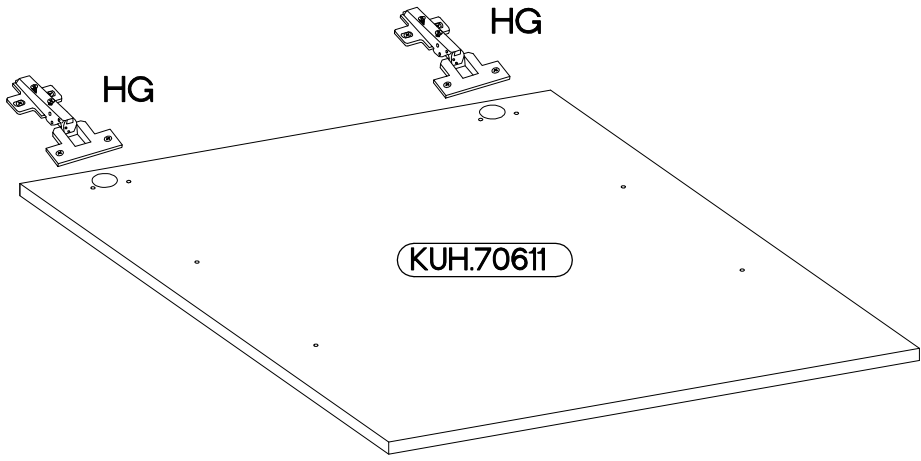

60 G-72 1F

KUH.30004  
KUH.40009

Ersatzteil Nummer	Dimension
KUH.10026 x2	715x290x16
KUH.30004 x2	566x250x16
KUH.40009 x2	567x276x16
KUH.60021	713x585x2,5
KUH.70611	596x713x16

A	B	E1	HG	J	K
8	8	8	2	8	2
O	P5	P7	P8	S	U
1	4	8-10	4	1	2

ISM-KUH-02149

±8x30mm  A 8	±35/0mm  HG 2	±3.5x13mm  P5 4	±4.0x30mm  P8 4	 K 2
---	--	--	--	--

2

6,4 x 50mm

B

4

O

1

E1

4

KUH.40009

KUH.10026

KUH.40009

E1

3

6,4 x 50mm

LEFT

RIGHT

KUH.70611

KUH.70611

L=192mm	M4x22mm
	
S	U
1	2

VARIANT HIGH GLOSS