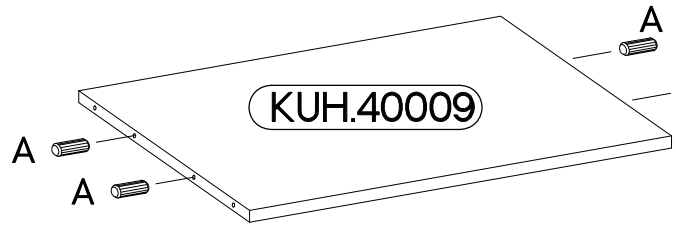

60 G-72 1F

KUH.30004  
KUH.40009

Ersatzteil Nummer	Dimension
KUH.10026 x2	715x290x16
KUH.30004 x2	566x250x16
KUH.40009 x2	567x276x16
KUH.60021	713x585x2,5
KUH.70611	596x713x16

A	B	E1	HG	J	K
8	8	8	2	8	2
O	P5	P7	P8	S	U
1	4	8-10	4	1	2

ISM-KUH-02149

±8x30mm  A 8	±35/0mm  HG 2	±3.5x13mm  P5 4	±4.0x30mm  P8 4	 K 2
---	--	--	--	--

2

6,4 x 50mm

B

4

O

1

E1

4

KUH.40009

KUH.10026

KUH.40009

E1

3

6,4 x 50mm

LEFT

RIGHT

KUH.70611

KUH.70611

L=192mm	M4x22mm
	
S	U
1	2

VARIANT HIGH GLOSS