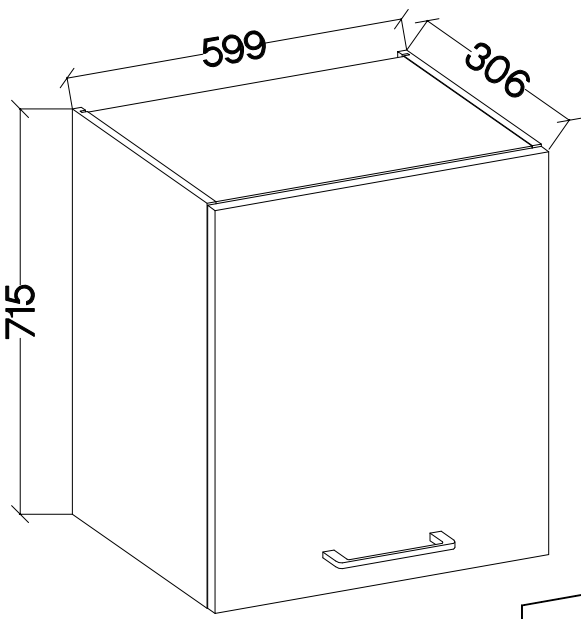

60 G-72 1F

KUH.30004  
KUH.40009

Ersatzteil Nummer	Dimension
KUH.10026 x2	715x290x16
KUH.30004 x2	566x250x16
KUH.40009 x2	567x276x16
KUH.60021	713x585x2,5
KUH.70611	596x713x16

A	B	E1	HG	J	K
8	8	8	2	8	2
O	P5	P7	P8	S	U
1	4	8-10	4	1	2

ISM-KUH-02149

±8x30mm  A 8	±35/0mm  HG 2	±3.5x13mm  P5 4	±4.0x30mm  P8 4	 K 2
---	--	--	--	--

2

6,4 x 50mm

B

4

O

1

E1

4

KUH.40009

KUH.10026

KUH.40009

E1

3

6,4 x 50mm

LEFT

RIGHT

KUH.70611

KUH.70611

L=192mm	M4x22mm
	
S	U
1	2

VARIANT HIGH GLOSS