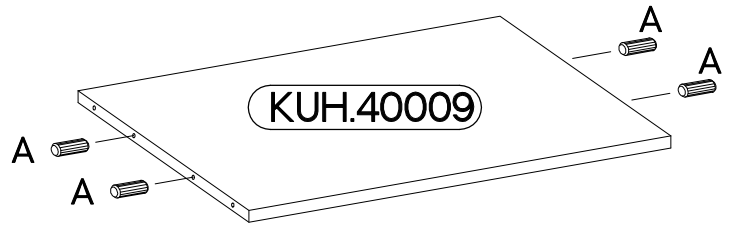

60 G-72 1F

KUH.30004  
KUH.40009

Ersatzteil Nummer	Dimension
KUH.10026 x2	715x290x16
KUH.30004 x2	566x250x16
KUH.40009 x2	567x276x16
KUH.60021	713x585x2,5
KUH.70611	596x713x16

A	B	E1	HG	J	K
8	8	8	2	8	2
O	P5	P7	P8	S	U
1	4	8-10	4	1	2

ISM-KUH-02149

±8x30mm  A 8	±35/0mm  HG 2	±3.5x13mm  P5 4	±4.0x30mm  P8 4	 K 2
---	--	--	--	--

2

6,4 x 50mm

B

4

O

1

E1

4

KUH.40009

KUH.10026

KUH.40009

E1

3

6,4 x 50mm

LEFT

RIGHT

KUH.70611

KUH.70611

L=192mm	M4x22mm
	
S	U
1	2

VARIANT HIGH GLOSS