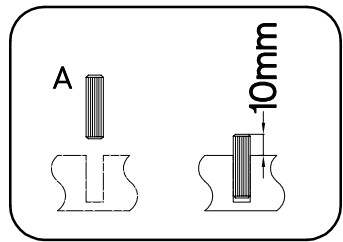

60 G-72 1F

KUH.30004  
KUH.40009

Ersatzteil Nummer	Dimension
KUH.10026 x2	715x290x16
KUH.30004 x2	566x250x16
KUH.40009 x2	567x276x16
KUH.60021	713x585x2,5
KUH.70611	596x713x16

A	B	E1	HG	J	K
8	8	8	2	8	2
O	P5	P7	P8	S	U
1	4	8-10	4	1	2

ISM-KUH-02149

±8x30mm  A 8	±35/0mm  HG 2	±3.5x13mm  P5 4	±4.0x30mm  P8 4	 K 2
---	--	--	--	--

2

6,4 x 50mm

B

4

O

1

E1

4

KUH.40009

KUH.10026

KUH.40009

E1

3

6,4 x 50mm

LEFT

RIGHT

KUH.70611

KUH.70611

L=192mm	M4x22mm
	
S	U
1	2

VARIANT HIGH GLOSS